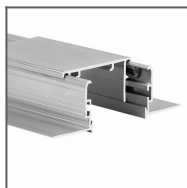

SOUVISEJÍCÍ PROFILY

Profil RAM-3035-
KOZE
Ref: 18056