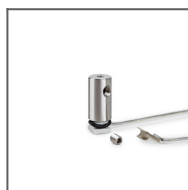

Závěska FI-8-LIN-ZMZ stříbrná
Ref: 42286