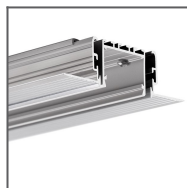

Systém profilů
3035-KOZE
Ref: 18056
(RAM-3035-KOZE)
+ B8441(3035-O)