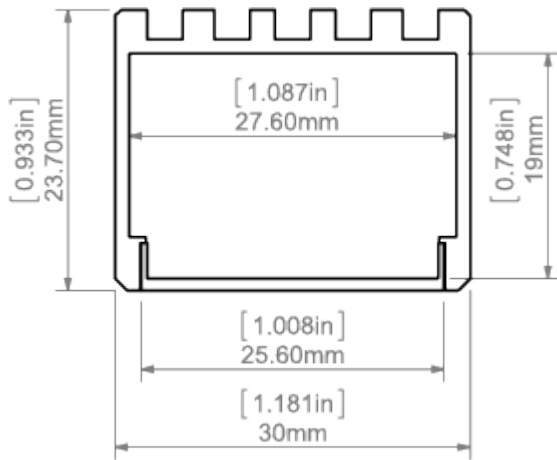

TECHNICKÝ VÝKRES